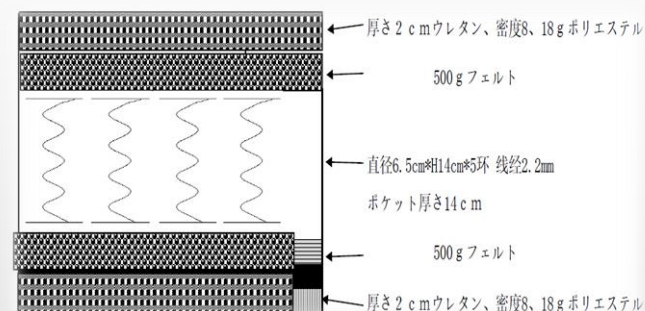

Sheep - シーフ-

ボンネルマットレス・ポケットマットレス

【ボンネル】

【ポケット】

S ボンネル	12.6才			
W970 D1950 H180	(コイル数：279)	¥23,500		
SD ボンネル	15.6才			
W1200 D1950 H180	(コイル数：341)	¥28,500		
D ボンネル	18.2才			
W1400 D1950 H180	(コイル数：403)	¥33,000		

S ポケット	14.7才			
W970 D1950 H210	(コイル数：450)	¥30,000		
SD ポケット	18.2才			
W1200 D1950 H210	(コイル数：570)	¥37,500		
D ポケット	21.2才			
W1400 D1950 H210	(コイル数：660)	¥43,500		