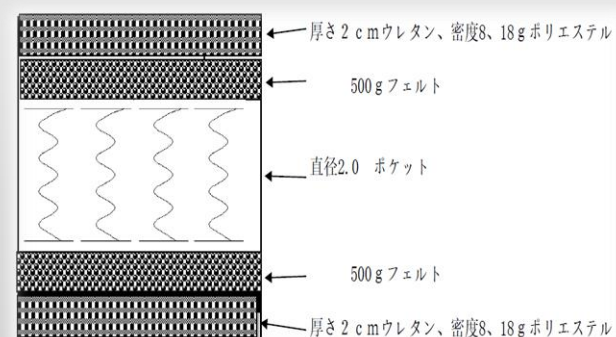

Sheep - シーフ-

ボンネルマットレス・ポケットマットレス

【ボンネル】

【ポケット】

S ボンネル	12.6才			
W970 D1950 H180	(コイル数：279)	¥23,500		
SD ボンネル	15.6才			
W1200 D1950 H180	(コイル数：341)	¥28,500		
D ボンネル	18.2才			
W1400 D1950 H180	(コイル数：403)	¥33,000		

S ポケット	14.7才			
W970 D1950 H210	(コイル数：450)	¥30,000		
SD ポケット	18.2才			
W1200 D1950 H210	(コイル数：570)	¥37,500		
D ポケット	21.2才			
W1400 D1950 H210	(コイル数：660)	¥43,500		