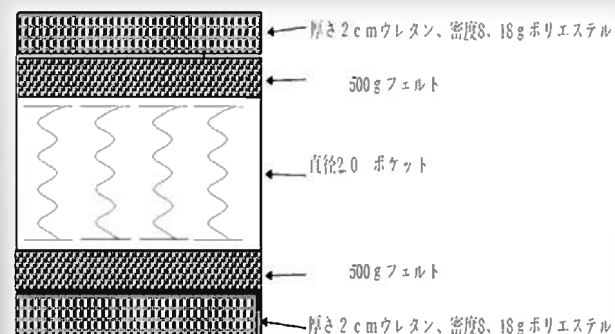

Sheep - シープ -

ボンネルマットレス・ポケットマットレス

【ボンネル】

【ポケット】

S ボンネル	12.6才			
W970 D1950 H180	(コイル数: 279)	¥31,000		
SD ボンネル	15.6才			
W1200 D1950 H180	(コイル数: 341)	¥38,000		
D ボンネル	18.2才			
W1400 D1950 H180	(コイル数: 403)	¥44,000		

S ポケット	14.7才			
W970 D1950 H210	(コイル数: 450)	¥41,000		
SD ポケット	18.2才			
W1200 D1950 H210	(コイル数: 570)	¥50,000		
D ポケット	21.2才			
W1400 D1950 H210	(コイル数: 660)	¥58,500		