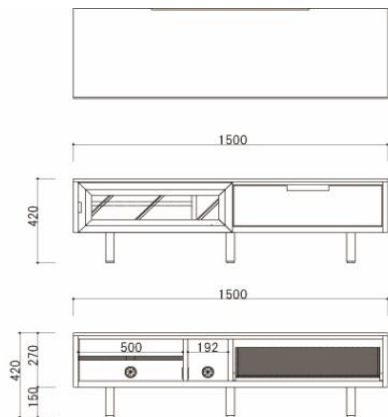

生産国:日本

POINT!

- ・天板、前面、脚部に天然木を使用した、引き戸タイプの国産ローボードです。
- ・ガラス部は飛散防止フィルムの為、割れても飛び散りにくい設計です。
- ・デッキ収納部の棚板はデッキの高さに合わせて3段階の調整が可能です。
- ・ガラス扉内部の縦型収納はHDDやモデム等の収納も可能です(配線孔付)

・脚の高さが15cmの為、お掃除ロボットも使用可能
 掃除に困らない十分なスペースを設けています。

・天板耐荷重は60kgです。

7●202201

アイ 150ローボード
 W1500×D450×H420
 ¥130,000 (7才)

アイ 180ローボード
 W1800×D450×H420
 ¥140,000 (8.5才)