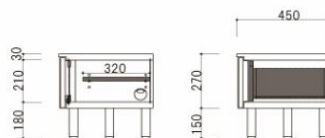

生産国:日本

POINT!

- ・天板、前面、脚部に天然木を使用した、引き戸タイプの国産ローボードです。
- ・ガラス部は飛散防止フィルムの為、割れても飛び散りにくい設計です。
- ・デッキ収納部の棚板はデッキの高さに合わせて3段階の調整が可能です。
- ・ガラス扉内部の縦型収納はHDDやモデム等の収納も可能です(配線孔付)

・脚の高さが15cmの為、お掃除ロボットも使用可能
 掃除に困らない十分なスペースを設けています。

・天板耐荷重は60kgです。

7●202201

アイ 150ローボード
 W1500×D450×H420
 ¥130,000 (7才)

アイ 180ローボード
 W1800×D450×H420
 ¥140,000 (8.5才)