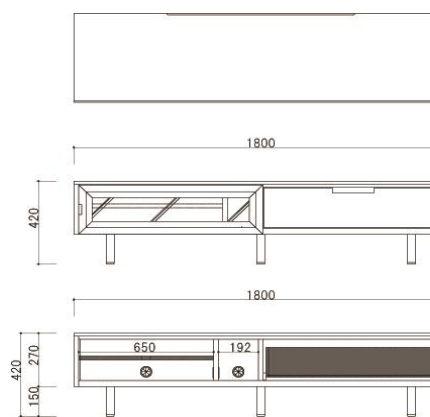

生産国:日本

POINT!

- ・天板、前面、脚部に天然木を使用した、引き戸タイプの国産ローボードです。
- ・ガラス部は飛散防止フィルムの為、割れても飛び散りにくい設計です。
- ・デッキ収納部の棚板はデッキの高さに合わせて3段階の調整が可能です。
- ・ガラス扉内部の縦型収納はHDDやモデム等の収納も可能です(配線孔付)

・脚の高さが15cmの為、お掃除ロボットも使用可能
 掃除に困らない十分なスペースを設けています。

・天板耐荷重は60kgです。

7●202201

アイ 150ローボード
 W1500×D450×H420
 ¥130,000 (7才)

アイ 180ローボード
 W1800×D450×H420
 ¥140,000 (8.5才)