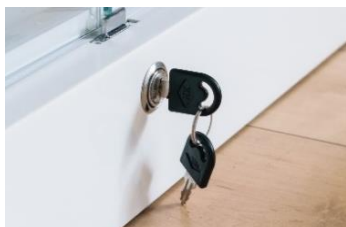

スノーII 70Hコレクション

奥行46cmの大型コレクションボードに、段差式サイズ違いの棚ガラスを採用。
飾る場所を変えるだけでもディスプレイの幅が広がります。

詳細

大切なものを守る鍵付き

耐震L型ダボ

LEDライト(白色)

バリエーション

2カラー: ホワイト(鏡面仕上げ) / ブラック(鏡面仕上げ)

サイズ: 70ハイトタイプ

¥124,000

仕様

| | サイズ |
|----------|---------------------------|
| 70ハイトタイプ | W70cm×D46cm×H165cm 22.7才 |
| 棚ガラス(大) | W65.7cm×D38.4cm(5mm強化ガラス) |
| 棚ガラス(小) | W65.7cm×D19.7cm(5mm強化ガラス) |

仕様

本体:MDF(鏡面仕上げ) 内背面:ミラー張り 扉:5ミリ強化ガラス
棚ガラス標準6枚装備(大サイズ3枚・小サイズ3枚) 棚ガラス耐荷重:5kg
棚ガラスの追加注文も可能です。ダボ穴ピッチ:32mm
LED縦型ライト付き ※お客様取付けになります
鍵付き