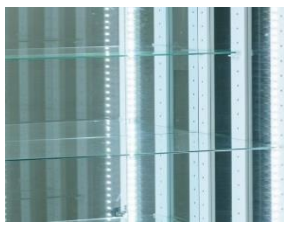

スノーII 70Hコレクション

奥行46cmの大型コレクションボードに、段差式サイズ違いの棚ガラスを採用。
飾る場所を変えるだけでもディスプレイの幅が広がります。

詳細

大切なものを守る鍵付き

耐震L型ダボ

LEDライト(白色)

バリエーション

2カラー: ホワイト(鏡面仕上げ) / ブラック(鏡面仕上げ)