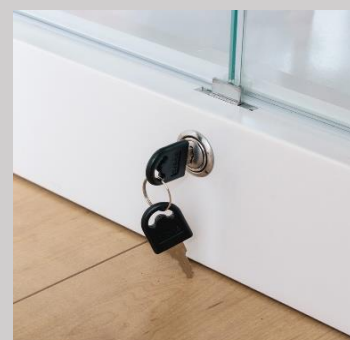

アスター

— Aster —

全5色 (WH・BK・PI・BL・BR)

WH

BL

BK

PI

- ・ LED縦ライト後付け可能 二色対応 (白色) (暖色)
- ・ 鍵付き
- ・ 段差式の可動式の棚ガラスを採用 (耐荷重5 k g)