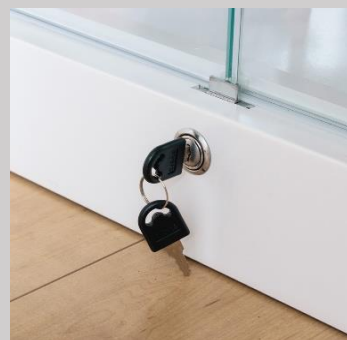

# アスター

— Aster —

全5色 (WH・BK・PI・BL・BR)

WH

BL

BK

PI

- ・ LED縦ライト後付け可能 二色対応 (白色) (暖色)
- ・ 鍵付き
- ・ 段差式の可動式の棚ガラスを採用 (耐荷重5 k g)