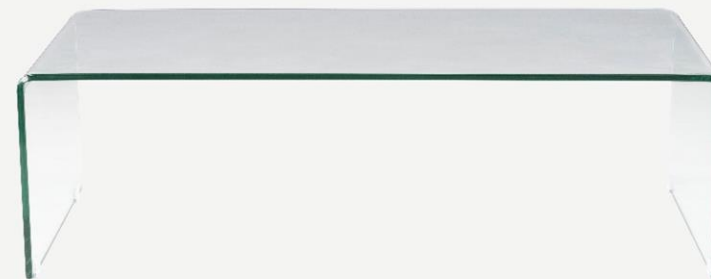

B o n d ボンド

二色展開（CL・BK）※CL色のみ棚付き有

1 1 0 棚付ガラステーブル（M）棚高190

1 1 0 棚付ガラステーブル（L）棚高90

¥74,000-

1 1 0 ガラステーブル CL色

¥57,500-

【生産国】中国

【ガラス】（CL色）12mm強化曲げガラス

（BK色）10mm強化曲げガラス

【棚板】MDF/強化シート 厚み350mm

1 1 0 ガラステーブル BK色

¥65,000-