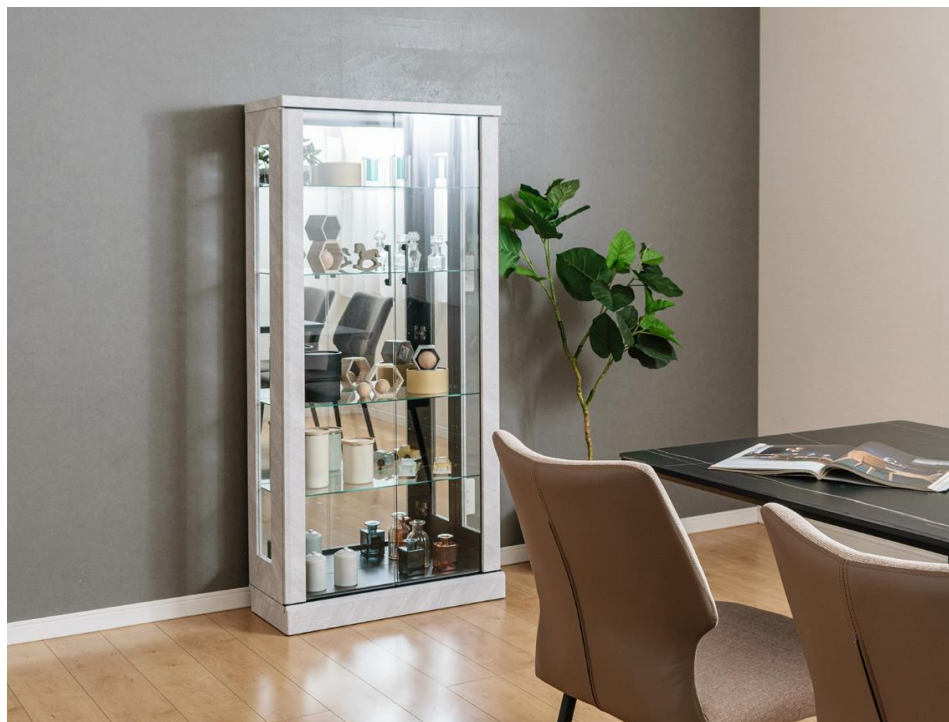

# マーブル70H・105Lコレクション

シンプルで高級感のある石目調のコレクションケースです。

石目調の外観はどんなインテリアにもマッチしお部屋全体をスタイリッシュに演出します。

70ハイタイプ ホワイト石目調

## 詳細

内装黒

耐震L型ダボ

LEDダウンライト(別売り)