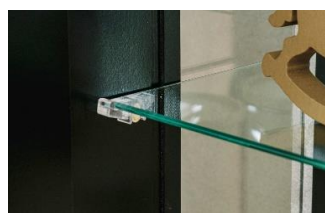

# マーブル70H・105Lコレクション

シンプルで高級感のある石目調のコレクションケースです。

石目調の外観はどんなインテリアにもマッチしお部屋全体をスタイリッシュに演出します。

70ハイタイプ ホワイト石目調

## 詳細

内装黒

耐震L型ダボ

LEDダウンライト(別売り)