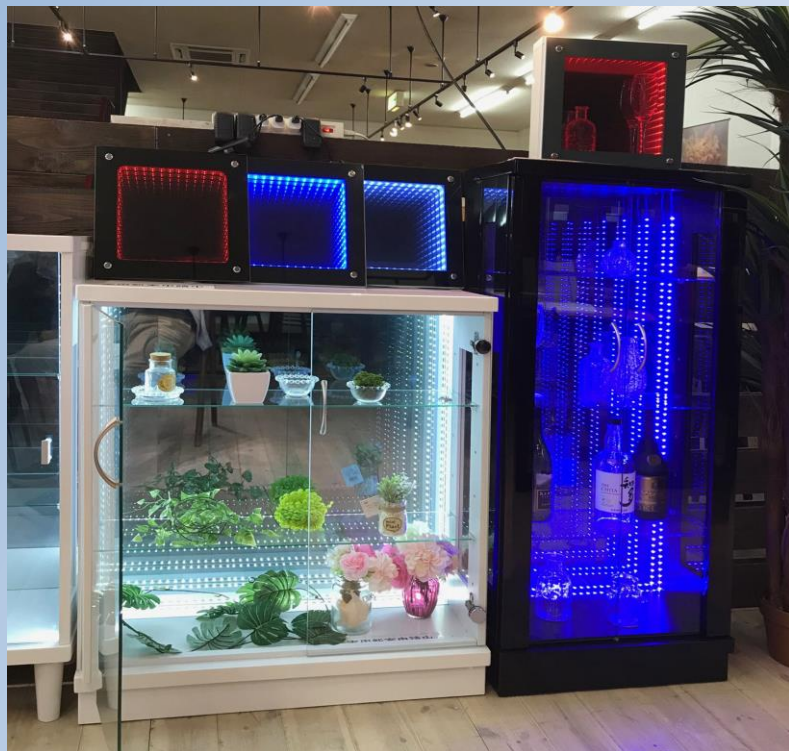

Infinity - インフィニティ -

実用新案登録済み

ループ状に光が連なる
不思議なパネル

空間を幻想的に
演出します

【WH】

500Mコレクション
W500×D280×H1144
68,000円 (7.3才)

【BK】

750Lコレクション
W750×D280×H853
68,000円 (8.0才)

LED LIGHT
INFINITY
COLLECTION BOARD

光が奥まで見える幻想的パネル

実用新案登録済み